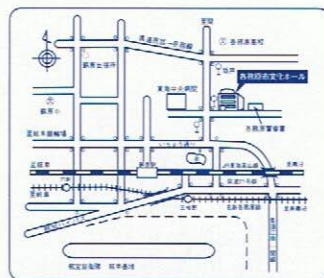

POST CARD

料金別納
郵便

〒504-0813 各務原市藤原中央町2-1-8
名鉄各務原線「三神野」駅下車
岐阜バス「各務原市民会館前」下車

★DANCER★

| | | |
|-----------------|------|-------|
| 古井慎也 | 畑直子 | 小倉有香子 |
| 安藤恵子 (川口節子バレエ団) | | |
| 大坪奈央 | 陽美 | 岩浅亜優 |
| 上村彩水 | 綾織沙里 | 上山舞 |
| 小籠衣藤和 | 石田陽子 | |
| 汲田彩良 | 汲田芽唯 | |