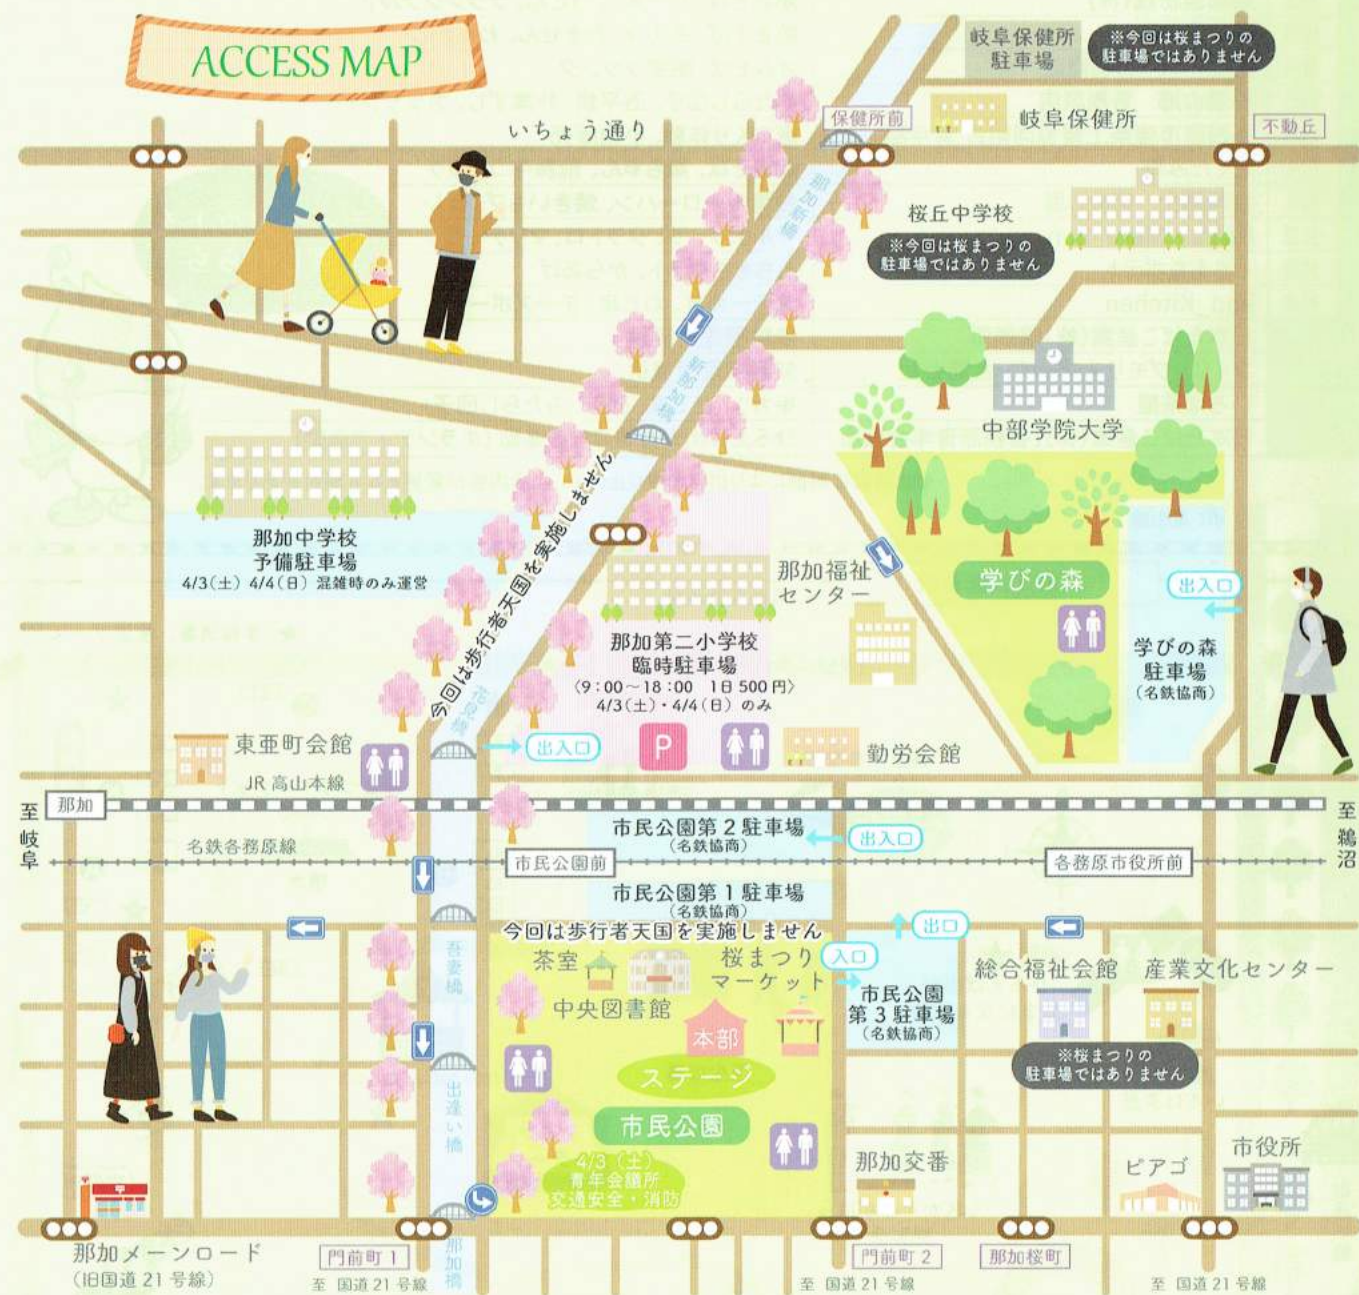

各務原市桜まつり実行委員会(観光交流課内) 058-383-9925

※お越しの際は、公共交通機関をご利用ください。
※近隣店舗でのトイレのみのご利用はご遠慮ください。

電合は
遠慮するら

第45回各務原市桜まつりは、新境川沿いや市民公園北側道路での露天商及び歩行者天国を実施せず、市民公園内のみで開催します。

日時

4/3〔土〕 9:00-17:00
4/4〔日〕 9:00-16:30

会場

各務原市民公園内
各務原市那加門前町3丁目

桜まつりの広場

- イベント案内
- ・2021オープニング [4/3(土)]
 - ・セレモニー9:00～パレード9:30～
 - ・桜まつりステージ
 - ・桜まつりマーケット
 - ・桜まつり茶会
 - ・交通安全・消防の広場 [4/3(土)]
 - ・青年会議所の広場(落水池) [4/3(土)]
 - ・飛行機模型展示(産業文化センター2F)

※新型コロナウイルスの拡大状況や天候等により内容変更や中止になる場合があります。